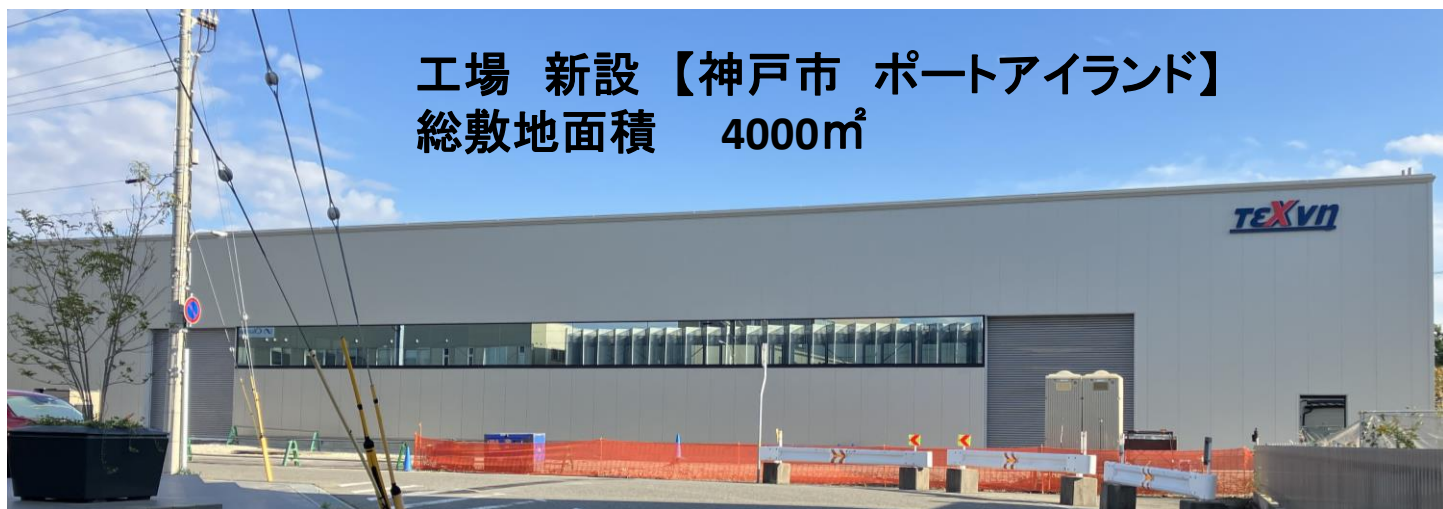

TEXVII 弊社工場での装置組立致します。

機械装置組立業務代行依頼も対応しております。
設計・製作でお客様のあらゆるニーズに対応いたします。

- 設備
ホイストクレーン2.8t×2基
オークマ製六尺汎用旋盤
タケダ機械製万能フライス盤
アマダ製250mmバンドソー
アマダ製2000mmプレスブレーキ
アマダ製2500mmシャーリング
タカラ機械製キーシーター
DENYO製HW-450X4.5m高所作業車
他各種溶接機及びボール盤類
- 守秘義務の順守徹底の為
ブースに区切ることが可能

工場 新設【神戸市 ポートアイランド】
総敷地面積 4000㎡

総作業場面積 1820㎡
総事務所面積 680㎡

自社の工場が手狭！ 関西に拠点がない！
人員不足で困っている！
組立～据付～アフターフォローまで対応可能です。